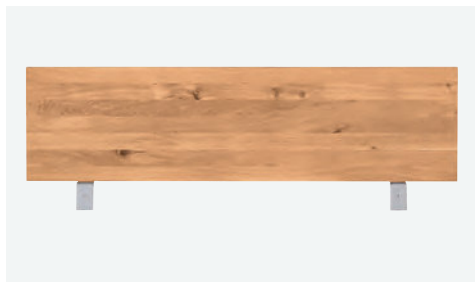

matino in Wildeiche natur
matino en chêne sauvage naturel