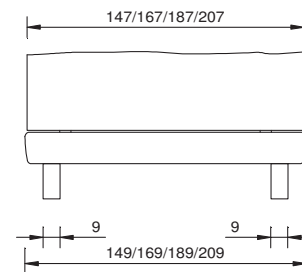

Frontansicht
vue de face

Bettrahmen "colorado" dunkelgrau mit Naturafüssen in Wildeiche natur geölt
Kopfteil "morro" Wildeiche natur geölt
Hocker "lamezia" Wildeiche natur geölt
Sitzbank "rustico" Wildeiche natur geölt

cadre de lit "colorado" gris foncé avec pieds Natura en chêne sauvage huilé naturel
tête de lit "morro" chêne sauvage huilé naturel
tabouret "lamezia" chêne sauvage huilé naturel
banquette "rustico" chêne sauvage huilé naturel