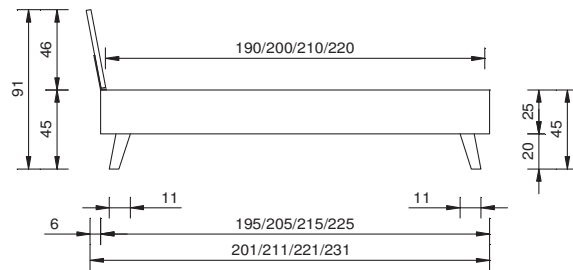

lizzano

Material / Farben	
MDF ummantelt in weiss, dunkelgrau und hochglanz weiss	
Breiten	
140 / 160 / 180 / 200 cm	
Bettgestell	
ohne Einlegerahmen	
Rahmenquerschnitt	Bautiefen
25 x 2.5 cm	16 / 20 cm
Füsse	
Bussetofuss 25 cm	

matériau / couleurs	
MDF revêtement en blanc, gris foncé et blanc brillant	
largeurs	
140 / 160 / 180 / 200 cm	
cadre de lit	
sans sommier	
section transversale du cadre	profondeurs d'emboîtement
25 x 2.5 cm	16 / 20 cm
pieds	
pied Busseto 25 cm	

Seitenansicht
vue de côté