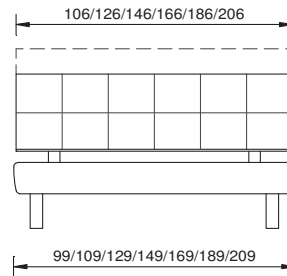

Frontansicht

vue de face