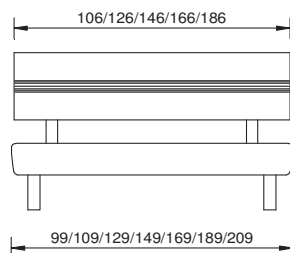

Frontansicht
vue de face

Bettrahmen "colorado" Sonoma Eiche Nachbildung mit Rundfüssen verchromt
Kopfteil "desio" Sonoma Eiche Nachbildung/Chrom-Riffeleinsatz, Beleuchtung "swanlite" verchromt
Nachtisch "garda" weiss/Sonoma Eiche Nachbildung
Schrank "sasso" weiss/Sonoma Eiche Nachbildung/Spiegel, Beleuchtung "etna" verchromt

cadre de lit "colorado" reproduction chêne Sonoma avec pieds ronds chromés
tête de lit "desio" reproduction chêne Sonoma/application, chrome cannelé, éclairage "swanlite" chromé
table de nuit "garda" blanc/reproduction chêne Sonoma
armoires "sasso" blanc/reproduction chêne Sonoma/miroir, éclairage "etna" chromé