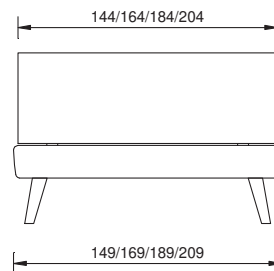

pieds

selon liste de prix

Frontansicht

vue de face