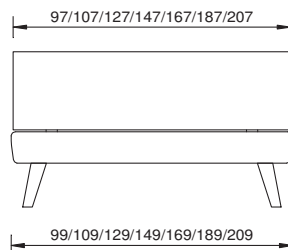

Frontansicht
vue de face

Bettrahmen "colorado" weiss mit Bussetofüssen in Wildeiche natur geölt
Kopfteil "matino" Wildeiche natur geölt, Beleuchtung "swanlite" alufarbig
Nachtisch "garda" weiss mit Bussetofüssen in Wildeiche natur geölt
Kommoden "garda" weiss mit Bussetofüssen in Wildeiche natur geölt

cadre de lit "colorado" blanc avec pieds Busseto en chêne sauvage huilé naturel
tête de lit "matino" chêne sauvage huilé naturel, éclairage "swanlite" couleur alu
table de nuit "garda" blanc avec pieds Busseto en chêne sauvage huilé naturel
commodes "garda" blanc avec pieds Busseto en chêne sauvage huilé naturel