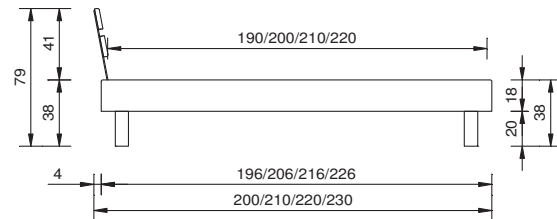

livorno plus

Material / Farben

MDF ummantelt in weiss, dunkelgrau, schwarz und Holz-
nachbildungen Ahorn, Buche, Sonoma Eiche
MDF in RAL-Farben matt lackiert

Breiten

90 / 100 / 120 / 140 / 160 / 180 / 200 cm

Bettgestell

ohne Einlegerahmen

Rahmenquerschnitt

18 x 3 cm

Bautiefe

18 cm

Füsse

Rundfuss 20 cm

matériau / couleurs

MDF revêtement en blanc, gris foncé, noir et reproductions de
bois en érable, hêtre, chêne Sonoma
MDF laqué en couleurs RAL mates

largeurs

90 / 100 / 120 / 140 / 160 / 180 / 200 cm

cadre de lit

sans sommier

section transversale du cadre

18 x 3 cm

profondeur d'emboîtement

18 cm

pieds

ped rond 20 cm

Seitenansicht
vue de côté