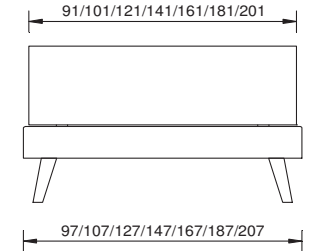

Frontansicht
vue de face