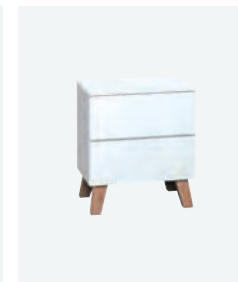

garda
Nachtisch 111
table de nuit 111

garda
Nachtisch 122
table de nuit 122