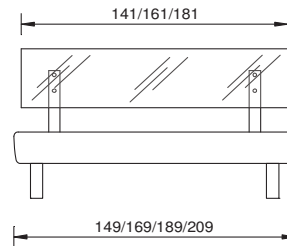

pieds

selon liste de prix

Frontansicht

vue de face