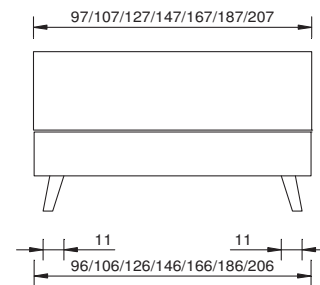

Frontansicht
vue de face

Bettrahmen "lizzano" dunkelgrau mit Bussetofüssen in Wildeiche natur geölt
Kopfteil "matino" Wildeiche natur geölt, Beleuchtung "swanlite" verchromt
Nachttisch "garda" dunkelgrau mit Bussetofüssen in Wildeiche natur geölt
Kommode "garda" weiss mit Bussetofüssen in Wildeiche natur geölt
Sitzbank "rustico" Wildeiche natur geölt
(Sitzbank siehe Register 8)

cadre de lit "lizzano" gris foncé avec pieds Busseto en chêne sauvage huilé naturel
tête de lit "matino" chêne sauvage huilé naturel, éclairage "swanlite" chromé
table de nuit "garda" gris foncé avec pieds Busseto en chêne sauvage huilé naturel
commode "garda" blanc avec pieds Busseto en chêne sauvage huilé naturel
banquette "rustico" chêne sauvage huilé naturel
(banquette voir index 8)