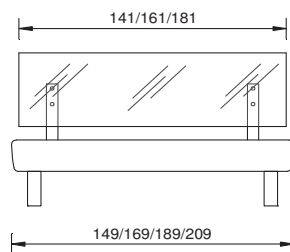

pieds

selon liste de prix

Frontansicht

vue de face