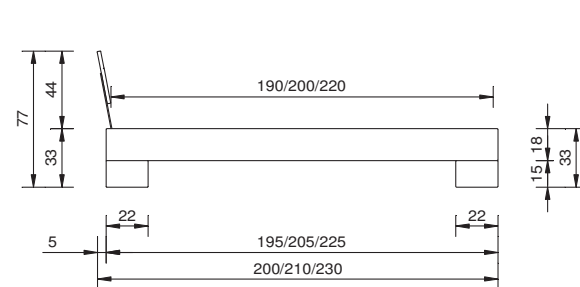

genua

Material / Farben

MDF in Lack weiss; hochglanz weiss, anthrazit und schwarz
MDF in RAL-Farben matt lackiert

Breiten

90 / 100 / 120 / 140 / 160 / 180 / 200 cm

Bettgestell

ohne Einlegerahmen

Rahmenquerschnitt   Bautiefe

18 x 2.5 cm   15 cm

Füsse

Genuafuss 15 cm

matériau / couleurs

MDF laqué blanc; brillant blanc, anthracite et noir
MDF laqué en couleurs RAL mates

largeurs

90 / 100 / 120 / 140 / 160 / 180 / 200 cm

cadre de lit

sans sommier

section transversale du cadre   profondeur d'emboîtement

18 x 2.5 cm   15 cm

pieds

ped Genua 15 cm

Seitenansicht
vue de côté