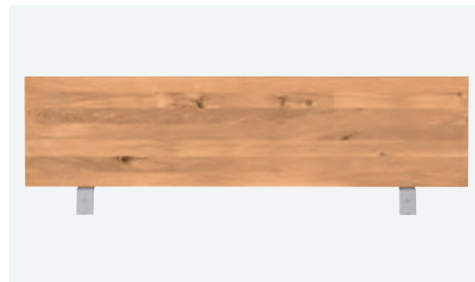

matino in Wildeiche natur
matino en chêne sauvage naturel