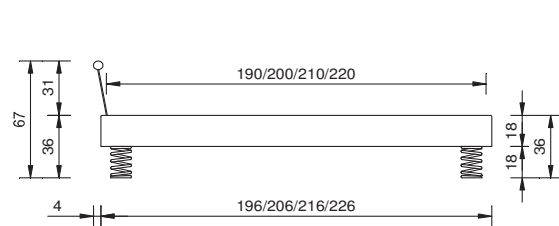

Bettrahmen "livorno plus" Ahorn Nachbildung mit Rollen
Kopfteil "vado" verchromt/Platin rot, Bettzeugschublade "mezzo", Nachttisch und Kombikommode "garda"

cadre de lit "livorno plus" reproduction érable avec roulettes
tête de lit "vado" chromée/platine rouge, tiroir à literie "mezzo", table de nuit et commode "garda"

Seitenansicht
vue de côté