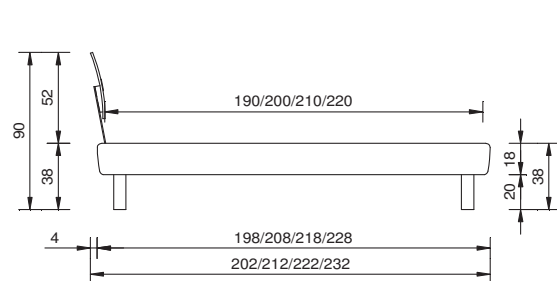

colorado

Material / Farben

MDF ummantelt in weiss, dunkelgrau, schwarz, hochglanz weiss und Holznachbildungen Ahorn, Buche, Sonoma Eiche
MDF in RAL-Farben matt lackiert

Breiten

90 / 100 / 120 / 140 / 160 / 180 / 200 cm

Bettgestell

ohne Einlegerahmen

Rahmenquerschnitt

18 x 4 cm

Bautiefen

14 / 18 cm

Füsse

Rundfuss 20 cm, verchromt

matériau / couleurs

MDF revêtement en blanc, gris foncé, noir, blanc brillant et reproductions de bois en érable, hêtre, chêne Sonoma
MDF laqué en couleurs RAL mates

largeurs

90 / 100 / 120 / 140 / 160 / 180 / 200 cm

cadre de lit

sans sommier

section transversale du cadre

18 x 4 cm

profondeurs d'emboîtement

14 / 18 cm

pieds

ped rond 20 cm, chromé

Seitenansicht
vue de côté