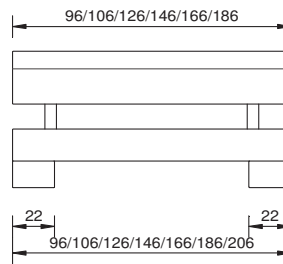

pieds

selon liste de prix

Frontansicht
vue de face