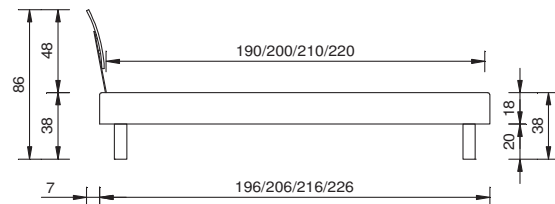

livorno plus

Material / Farben

MDF ummantelt in weiss, dunkelgrau, schwarz und Holz-
nachbildungen Ahorn, Buche, Sonoma Eiche
MDF in RAL-Farben matt lackiert

Breiten

90 / 100 / 120 / 140 / 160 / 180 / 200 cm

Bettgestell

ohne Einlegerahmen

Rahmenquerschnitt

18 x 3 cm

Bautiefe

18 cm

Füsse

gemäss Preisliste

Seitenansicht
vue de côté

Bettrahmen "livorno plus" schwarz mit Rundfüssen verchromt
Kopfteil "oledo" Kunstleder weiss, Nachttisch "genua" hochglanz weiss

cadre de lit "livorno plus" noir avec pieds ronds chromés
tête de lit "oledo" cuir artificiel blanc, table de nuit "genua" laquée blanche brillante

Seitenansicht
vue de côté

Bettrahmen "livorno plus" weiss mit Rundfüssen verchromt
Kopfteil "viktorija" Mattglas

cadre de lit "livorno plus" blanc avec pieds ronds chromés
tête de lit "viktorija" verre dépoli

matériau / couleurs

MDF revêtement en blanc, gris foncé, noir et reproductions de
bois en érable, hêtre, chêne Sonoma
MDF laqué en couleurs RAL mates

largeurs

90 / 100 / 120 / 140 / 160 / 180 / 200 cm

cadre de lit

sans sommier

section transversale du cadre

18 x 3 cm

profondeur d'emboîtement

18 cm

pieds

selon liste de prix

Frontansicht
vue de face

Frontansicht
vue de face