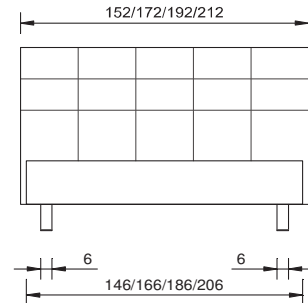

pieds

selon liste de prix

Frontansicht

vue de face