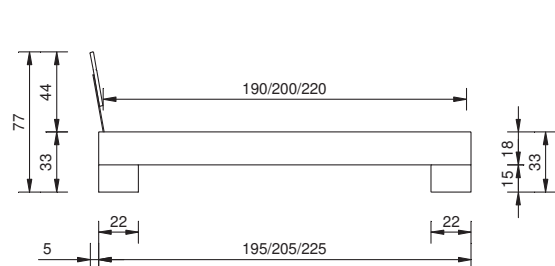

Bettrahmen "genua" mit Genuafüssen in hochglanz anthrazit
Kopfteil "genua" hochglanz anthrazit, Nachttisch "genua" hochglanz anthrazit

cadre de lit "genua" avec pieds Genua en laqué anthracite brillant
tête de lit "genua" laqué anthracite brillant, table de nuit "genua" laqué anthracite brillant

Seitenansicht
vue de côté