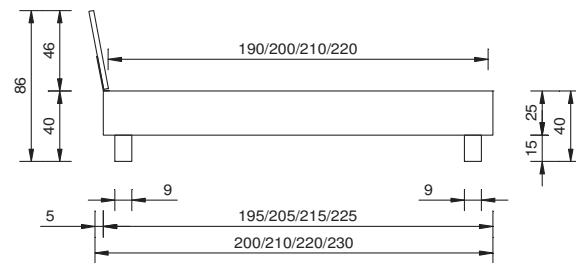

lizzano

Material / Farben	
MDF ummantelt in weiss, dunkelgrau und hochglanz weiss	
Breiten	
90 / 100 / 120 / 140 / 160 / 180 / 200 cm	
Bettgestell	
ohne Einlegerahmen	
Rahmenquerschnitt	Bautiefen
25 x 2.5 cm	16 / 20 cm
Füsse	
Naturafuss 20 cm	

matériau / couleurs	
MDF revêtement en blanc, gris foncé et blanc brillant	
largeurs	
90 / 100 / 120 / 140 / 160 / 180 / 200 cm	
cadre de lit	
sans sommier	
section transversale du cadre	profondeurs d'emboîtement
25 x 2.5 cm	16 / 20 cm
pieds	
pied Natura 20 cm	

Seitenansicht
vue de côté