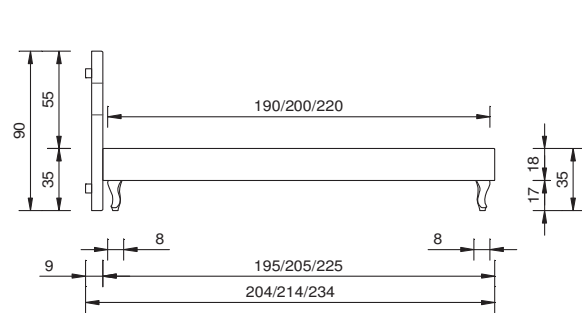

sans sommier

section transversale du cadre profondeur d'emboîtement

18 x 2.5 cm

15 cm

pieds

piéd Palazzo 20 cm, argenté (jusqu'au cadre de lit 17 cm)

Seitenansicht
vue de côté

Frontansicht
vue de face