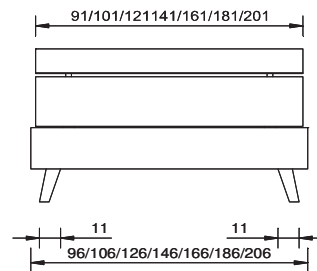

Frontansicht

vue de face