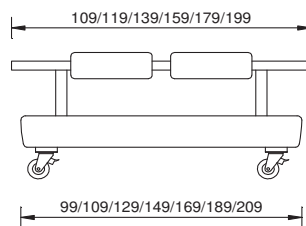

Frontansicht

vue de face