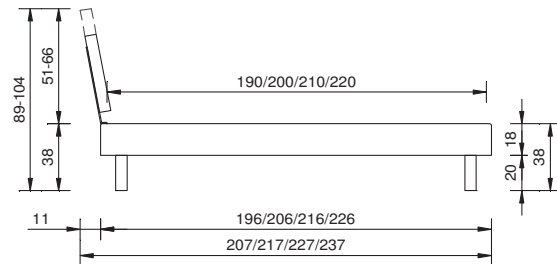

livorno plus

Material / Farben

MDF ummantelt in weiss, dunkelgrau, schwarz und Holz-
nachbildungen Ahorn, Buche, Sonoma Eiche
MDF in RAL-Farben matt lackiert

Breiten

90 / 100 / 120 / 140 / 160 / 180 / 200 cm

Bettgestell

ohne Einlegerahmen

Rahmenquerschnitt

18 x 3 cm

Bautiefe

18 cm

Füsse

Eckfuss 20 cm, verchromt

matériau / couleurs

MDF revêtement en blanc, gris foncé, noir et reproductions de
bois en érable, hêtre, chêne Sonoma
MDF laqué en couleurs RAL mates

largeurs

90 / 100 / 120 / 140 / 160 / 180 / 200 cm

cadre de lit

sans sommier

section transversale du cadre

18 x 3 cm

profondeur d'emboîtement

18 cm

pieds

ped d'angle 20 cm, chromé

Seitenansicht
vue de côté