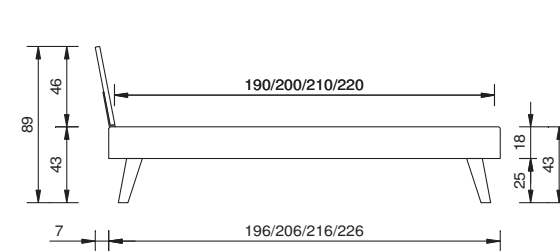

Seitenansicht
vue de côté