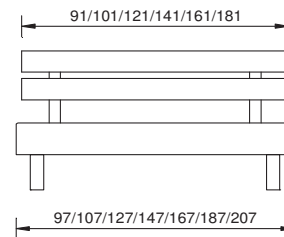

Frontansicht
vue de face

Bettrahmen "livorno plus" weiss mit Rundfüssen alufarbig
Kopfteil "vito" weiss
Nachtisch "garda" weiss
Kombikommode "garda" purpurviolett

cadre de lit "livorno plus" blanc avec pieds ronds en couleur alu
tête de lit "vito" blanc
table de nuit "garda" blanc
commode "garda" violet pourpre