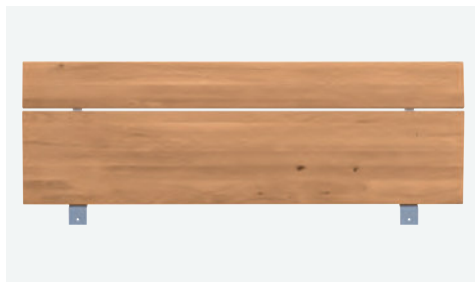

paliano in Wildeiche natur
paliano en chêne sauvage naturel