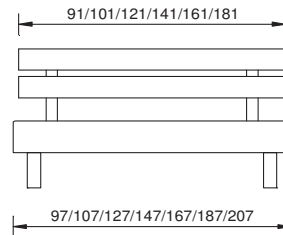

Frontansicht
vue de face

Bettrahmen "livorno plus" Sonoma Eiche Nachbildung mit Rundfüssen alufarbig
Kopfteil "vito" Sonoma Eiche Nachbildung
Nachtisch "garda" weiss/Sonoma Eiche Nachbildung
Kombikommode "garda" weiss/Sonoma Eiche Nachbildung

cadre de lit "livorno plus" reproduction chêne Sonoma avec pieds ronds en couleur alu
tête de lit "vito" reproduction chêne Sonoma
table de nuit "garda" blanc/reproduction chêne Sonoma
commode "garda" blanc/reproduction chêne Sonoma