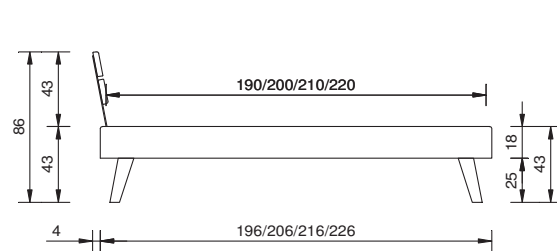

livorno plus

Material / Farben

MDF ummantelt in weiss, dunkelgrau, schwarz und Holz-
nachbildungen Ahorn, Buche, Sonoma Eiche
MDF in RAL-Farben matt lackiert

Breiten

90 / 100 / 120 / 140 / 160 / 180 / 200 cm

Bettgestell

ohne Einlegerahmen

Rahmenquerschnitt

18 x 3 cm

Bautiefe

18 cm

Füsse

gemäss Preisliste

matériau / couleurs

MDF revêtement en blanc, gris foncé, noir et reproductions de
bois en érable, hêtre, chêne Sonoma
MDF laqué en couleurs RAL mates

largeurs

90 / 100 / 120 / 140 / 160 / 180 / 200 cm

cadre de lit

sans sommier

section transversale du cadre

18 x 3 cm

profondeur d'emboîtement

18 cm

pieds

selon liste de prix

Seitenansicht
vue de côté