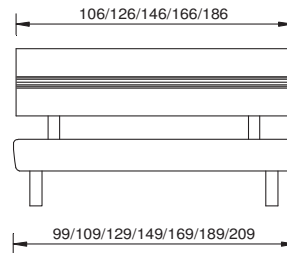

Frontansicht
vue de face

Bettrahmen "colorado" weiss mit Rundfüssen verchromt
Kopfteil "desio" weiss/Acrylglas schwarz, Beleuchtung "swanlite" verchromt
Nachtisch "garda" weiss, Abdeckplatte Glas schwarz
Kombischrank "luca" weiss/schwarz/Spiegel, Beleuchtung "etna" verchromt

cadre de lit "colorado" blanc avec pieds ronds chromés
tête de lit "desio" blanc/verre acrylique noir, éclairage "swanlite" chromé
table de nuit "garda" blanc, plateau en verre noir
armoire "luca" blanc/noir/miroir, éclairage "etna" chromé