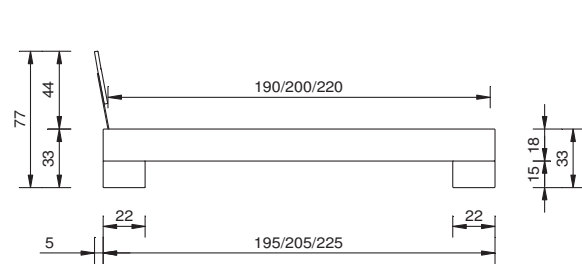

genua

Material / Farben

MDF in Lack weiss; hochglanz weiss, anthrazit und schwarz
MDF in RAL-Farben matt lackiert

Breiten

90 / 100 / 120 / 140 / 160 / 180 / 200 cm

Bettgestell

ohne Einlegerahmen

Rahmenquerschnitt   Bautiefe

18 x 2.5 cm   15 cm

Füsse

gemäss Preisliste

Seitenansicht
vue de côté