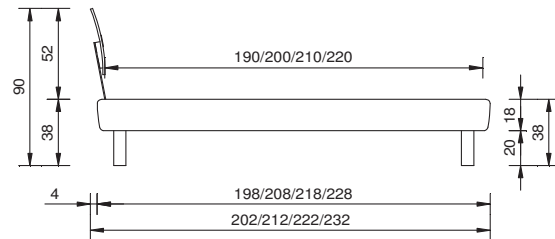

colorado

Material / Farben

MDF ummantelt in weiss, dunkelgrau, schwarz, hochglanz weiss und Holznachbildungen Ahorn, Buche, Sonoma Eiche
MDF in RAL-Farben matt lackiert

Breiten

90 / 100 / 120 / 140 / 160 / 180 / 200 cm

Bettgestell

ohne Einlegerahmen

Rahmenquerschnitt

18 x 4 cm

Bautiefen

14 / 18 cm

Füsse

Rundfuss 20 cm, verchromt

matériau / couleurs

MDF revêtement en blanc, gris foncé, noir, blanc brillant et reproductions de bois en érable, hêtre, chêne Sonoma
MDF laqué en couleurs RAL mates

largeurs

90 / 100 / 120 / 140 / 160 / 180 / 200 cm

cadre de lit

sans sommier

section transversale du cadre

18 x 4 cm

profondeurs d'emboîtement

14 / 18 cm

pieds

ped rond 20 cm, chromé

Seitenansicht
vue de côté