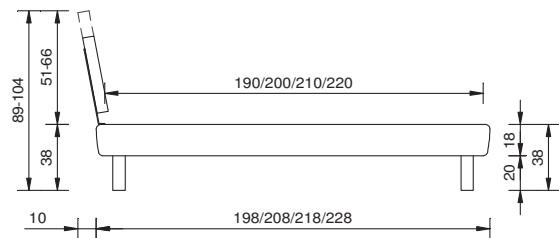

colorado

Material / Farben

MDF ummantelt in weiss, dunkelgrau, schwarz, hochglanz weiss und Holznachbildungen Ahorn, Buche, Sonoma Eiche
MDF in RAL-Farben matt lackiert

Breiten

90 / 100 / 120 / 140 / 160 / 180 / 200 cm

Bettgestell

ohne Einlegerahmen

Rahmenquerschnitt

18 x 4 cm

Bautiefen

14 / 18 cm

Füsse

gemäss Preisliste

Seitenansicht

vue de côté

Bettrahmen "colorado" hochglanz weiss mit Rundfüssen verchromt
Kopfteil "viktorija" Mattglas, Nachttisch "genua" hochglanz weiss

cadre de lit "colorado" blanc brillant avec pieds ronds chromés
tête de lit "viktorija" verre dépoli, table de nuit "genua" laqué blanc brillant

Seitenansicht

vue de côté

Bettrahmen "colorado" Sonoma Eiche Nachbildung mit Rundfüssen alufarbig
Kopfteil "bergamo" Kunstleder braun, Nachttisch und Kommode "garda"

cadre de lit "colorado" reproduction chêne Sonoma avec pieds ronds en couleur alu
tête de lit "bergamo" cuir artificiel brun, table de nuit et commode "garda"

matériau / couleurs

MDF revêtement en blanc, gris foncé, noir, blanc brillant et reproductions de bois en érable, hêtre, chêne Sonoma
MDF laqué en couleurs RAL mates

largeurs

90 / 100 / 120 / 140 / 160 / 180 / 200 cm

cadre de lit

sans sommier

section transversale du cadre

18 x 4 cm

profondeurs d'emboîtement

14 / 18 cm

pieds

selon liste de prix

Frontansicht

vue de face

Frontansicht

vue de face