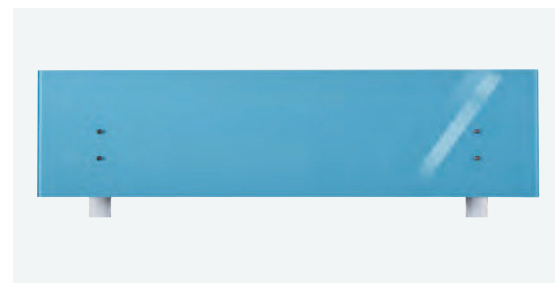

colorado mit Kopfteil viktorija / colorado avec tête de lit viktorija

colorado mit Kopfteil bergamo / colorado avec tête de lit bergamo

viktorija in Mattglas
viktorija en verre dépoli

fiore in Glas pastellblau
fiore en verre bleu pastel