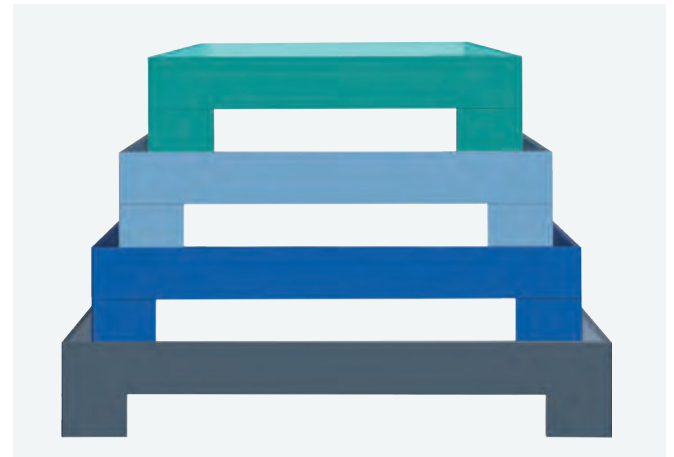

verkehrspurpur / pourpre signalisation

über plus de 200 RAL Farben
couleurs RAL