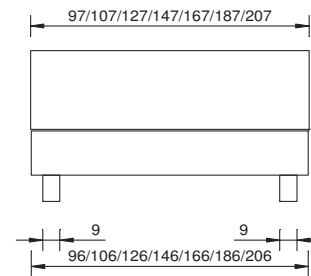

Frontansicht
vue de face

Bettrahmen "lizzano" weiss mit Naturafüssen in Wildeiche natur geölt
Kopfteil "matino" Wildeiche natur geölt, Beleuchtung "swanlite" verchromt
Nachttisch "garda" weiss
Hocker "laveno" Wildeiche natur geölt
Sitzbank "rustico" Wildeiche natur geölt
(Hocker und Sitzbank siehe Register 8)

cadre de lit "lizzano" blanc avec pieds Natura en chêne sauvage huilé naturel
tête de lit "matino" chêne sauvage huilé naturel, éclairage "swanlite" chromé
table de nuit "garda" blanc
tabouret "laveno" chêne sauvage huilé naturel
banquette "rustico" chêne sauvage huilé naturel
(tabouret et banquette voir index 8)