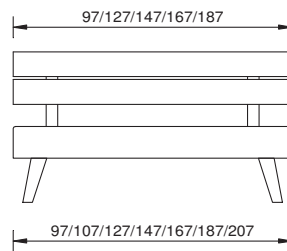

Frontansicht
vue de face