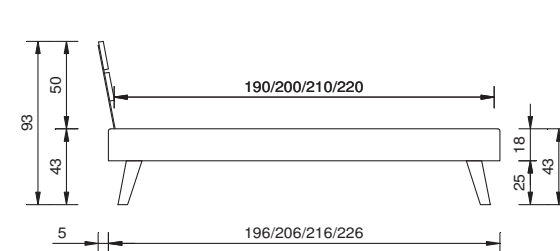

Seitenansicht
vue de côté