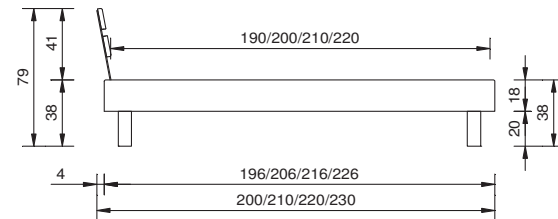

livorno plus

Material / Farben

MDF ummantelt in weiss, dunkelgrau, schwarz und Holz-
nachbildungen Ahorn, Buche, Sonoma Eiche
MDF in RAL-Farben matt lackiert

Breiten

90 / 100 / 120 / 140 / 160 / 180 / 200 cm

Bettgestell

ohne Einlegerahmen

Rahmenquerschnitt

18 x 3 cm

Bautiefe

18 cm

Füsse

Rundfuss 20 cm

matériau / couleurs

MDF revêtement en blanc, gris foncé, noir et reproductions de
bois en érable, hêtre, chêne Sonoma
MDF laqué en couleurs RAL mates

largeurs

90 / 100 / 120 / 140 / 160 / 180 / 200 cm

cadre de lit

sans sommier

section transversale du cadre

18 x 3 cm

profondeur d'emboîtement

18 cm

pieds

ped rond 20 cm

Seitenansicht
vue de côté