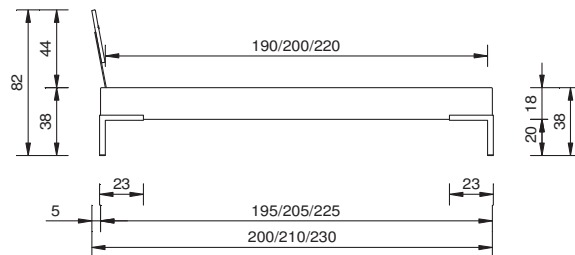

genua

Material / Farben	
MDF in Lack weiss; hochglanz weiss, anthrazit und schwarz MDF in RAL-Farben matt lackiert	
Breiten	
90 / 100 / 120 / 140 / 160 / 180 / 200 cm	
Bettgestell	
ohne Einlegerahmen	
Rahmenquerschnitt	Bautiefe
18 x 2.5 cm	15 cm
Füsse	
Pratofuss 20 cm, verchromt	

matériau / couleurs	
MDF laqué blanc; brillant blanc, anthracite et noir MDF laqué en couleurs RAL mates	
largeurs	
90 / 100 / 120 / 140 / 160 / 180 / 200 cm	
cadre de lit	
sans sommier	
section transversale du cadre	profondeur d'emboîtement
18 x 2.5 cm	15 cm
pieds	
pied Prato 20 cm, chromé	

Seitenansicht
vue de côté