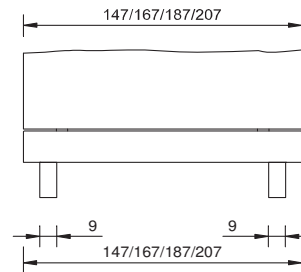

Frontansicht
vue de face

Bettrahmen "livorno plus" weiss mit Naturafüssen in Wildeiche natur geölt
Kopfteil "morro" Wildeiche natur geölt
Nachtisch "garda" weiss, Abdeckplatte Wildeiche natur lackiert
Schrank "luca" weiss/Wildeiche furniert, natur geölt/weiss

cadre de lit "livorno plus" blanc avec pieds Natura en chêne sauvage huilé naturel
tête de lit "morro" chêne sauvage huilé naturel
table de nuit "garda" blanc, plateau en chêne sauvage laqué naturel
armoires "luca" blanc/chêne sauvage plaqué, huilé naturel/blanc