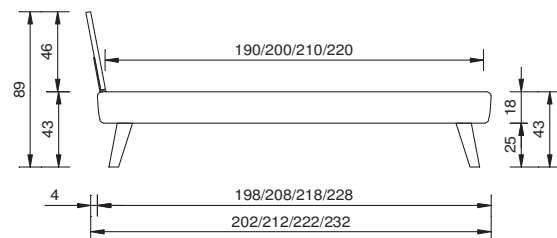

colorado

Material / Farben

MDF ummantelt in weiss, dunkelgrau, schwarz, hochglanz weiss und Holznachbildungen Ahorn, Buche, Sonoma Eiche
MDF in RAL-Farben matt lackiert

Breiten

90 / 100 / 120 / 140 / 160 / 180 / 200 cm

Bettgestell

ohne Einlegerahmen

Rahmenquerschnitt

18 x 4 cm

Bautiefen

14 / 18 cm

Füsse

Bussetofuss 25 cm

matériau / couleurs

MDF revêtement en blanc, gris foncé, noir, blanc brillant et reproductions de bois en érable, hêtre, chêne Sonoma
MDF laqué en couleurs RAL mates

largeurs

90 / 100 / 120 / 140 / 160 / 180 / 200 cm

cadre de lit

sans sommier

section transversale du cadre

18 x 4 cm

profondeurs d'emboîtement

14 / 18 cm

pieds

ped Busseto 25 cm

Seitenansicht
vue de côté