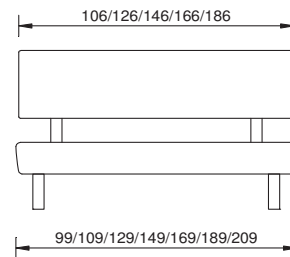

Frontansicht
vue de face

Bettrahmen "colorado" weiss mit Eckfüssen verchromt
Kopfteil "oledo" Kunstleder Kroko schwarz, Beleuchtung "swanlite" verchromt
Nachtisch "garda" weiss, Schubladenblende und Abdeckplatte Glas schwarz
Schrank "venezia" weiss/Glas schwarz und weiss, Beleuchtung "etna" verchromt

cadre de lit "colorado" blanc avec pieds d'angle chromés
tête de lit "oledo" cuir artificiel croco noir, éclairage "swanlite" chromé
table de nuit "garda" blanc, façade et plateau en verre noir
armoire "venezia" blanc/verre noir et blanc, éclairage "etna" chromé