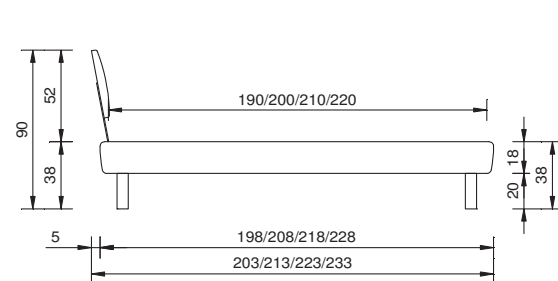

sans sommier

section transversale du cadre

18 x 4 cm

profondeurs d'emboîtement

14 / 18 cm

pieds

ped d'angle 20 cm, chromé

Seitenansicht
vue de côté