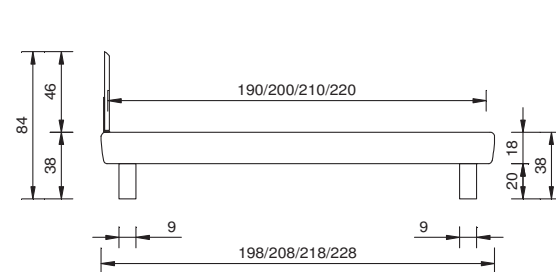

colorado

Material / Farben

MDF ummantelt in weiss, dunkelgrau, schwarz, hochglanz weiss und Holznachbildungen Ahorn, Buche, Sonoma Eiche
MDF in RAL-Farben matt lackiert

Breiten

140 / 160 / 180 / 200 cm

Bettgestell

ohne Einlegerahmen

Rahmenquerschnitt

18 x 4 cm

Bautiefen

14 / 18 cm

Füsse

Naturafuss 20 cm

matériau / couleurs

MDF revêtement en blanc, gris foncé, noir, blanc brillant et reproductions de bois en érable, hêtre, chêne Sonoma
MDF laqué en couleurs RAL mates

largeurs

140 / 160 / 180 / 200 cm

cadre de lit

sans sommier

section transversale du cadre

18 x 4 cm

profondeurs d'emboîtement

14 / 18 cm

pieds

ped Natura 20 cm

Seitenansicht
vue de côté