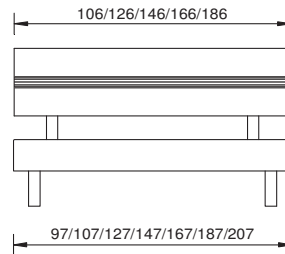

Frontansicht
vue de face

Bettrahmen "livorno plus" weiss mit Eckfüssen verchromt
Kopfteil "desio" weiss/Chrom-Riffeleinsatz, Beleuchtung "swanlite" verchromt
Nachtisch "garda" weiss, Abdeckplatte Glas schwarz
Kombikommode "garda" weiss, Abdeckplatte Glas schwarz

cadre de lit "livorno plus" blanc avec pieds d'angle chromés
tête de lit "desio" blanc/application chrome cannelé, éclairage "swanlite" chromé
table de nuit "garda" blanc, plateau en verre noir
commode "garda" blanc, plateau en verre noir