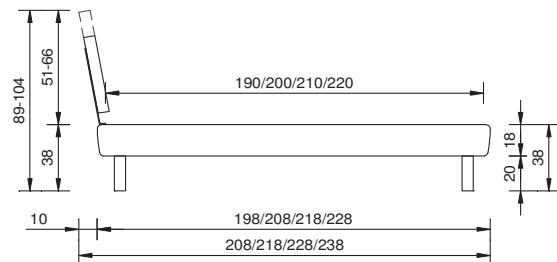

colorado

Material / Farben

MDF ummantelt in weiss, dunkelgrau, schwarz, hochglanz weiss und Holznachbildungen Ahorn, Buche, Sonoma Eiche
MDF in RAL-Farben matt lackiert

Breiten

90 / 100 / 120 / 140 / 160 / 180 / 200 cm

Bettgestell

ohne Einlegerahmen

Rahmenquerschnitt

18 x 4 cm

Bautiefen

14 / 18 cm

Füsse

Eckfuss 20 cm, verchromt

matériau / couleurs

MDF revêtement en blanc, gris foncé, noir, blanc brillant et reproductions de bois en érable, hêtre, chêne Sonoma
MDF laqué en couleurs RAL mates

largeurs

90 / 100 / 120 / 140 / 160 / 180 / 200 cm

cadre de lit

sans sommier

section transversale du cadre

18 x 4 cm

profondeurs d'emboîtement

14 / 18 cm

pieds

ped d'angle 20 cm, chromé

Seitenansicht
vue de côté