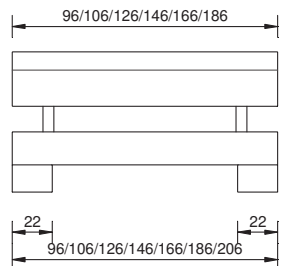

18 x 2.5 cm 15 cm

pieds

selon liste de prix

Frontansicht
vue de face

Frontansicht
vue de face

zinkgelb / jaune zinc

pastellorange / orangé pastel

verkehrspurpur / pourpre signalisation