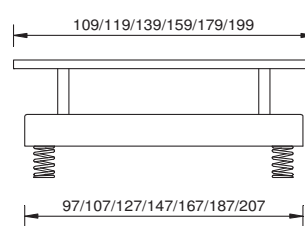

Frontansicht
vue de face