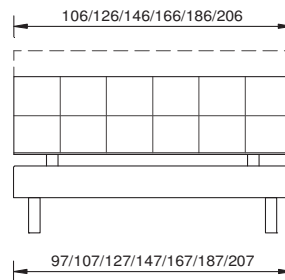

Frontansicht
vue de face

Bettrahmen "livorno plus" dunkelgrau mit Eckfüssen verchromt
Kopfteil "bergamo" Platin anthrazit, Beleuchtung "swanlite" verchromt
Nachtisch "garda" dunkelgrau
Kombikommode "garda" purpurviolett

cadre de lit "livorno plus" gris foncé avec pieds d'angle chromés
tête de lit "bergamo" platine anthracite, éclairage "swanlite" chromé
table de nuit "garda" gris foncé
commode "garda" violet pourpre