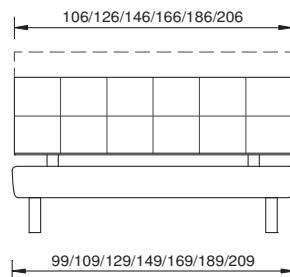

Frontansicht
vue de face

Bettrahmen "colorado" hochglanz weiss mit Eckfüssen verchromt
Kopfteil "bergamo" Platin stahlblau, Beleuchtung "swanlite" verchromt
Nachtisch "garda" weiss/verkehrsblau, Abdeckplatte Glas verkehrsblau
Kommode "garda" verkehrsblau

cadre de lit "colorado" blanc brillant avec pieds d'angle chromés
tête de lit "bergamo" platine bleu acier, éclairage "swanlite" chromé
table de nuit "garda" blanc/bleu signalisation, plateau en verre bleu signalisation
commode "garda" bleu signalisation