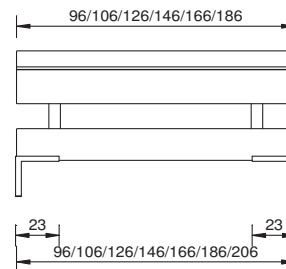

Frontansicht
vue de face

Bettrahmen "genua" weiss mit Pratofüssen verchromt
Kopfteil "faro" weiss/chrom
Nachtisch "garda" weiss, Abdeckplatte Glas verkehrspurpur
Schrank "sasso" weiss/Glas verkehrspurpur

cadre de lit "genua" blanc avec pieds Prato chromés
tête de lit "faro" blanc/chromé
table de nuit "garda" blanc, plateau en verre pourpre signalisation
armoire "sasso" blanc/verre pourpre signalisation