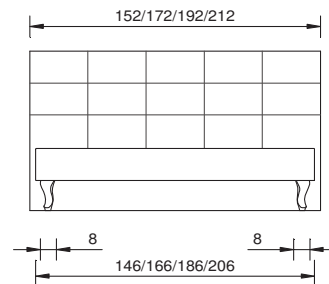

sans sommier

section transversale du cadre profondeur d'emboîtement

18 x 2.5 cm

15 cm

pieds

piéd Palazzo 20 cm, argenté (jusqu'au cadre de lit 17 cm)

Seitenansicht
vue de côté

Frontansicht
vue de face