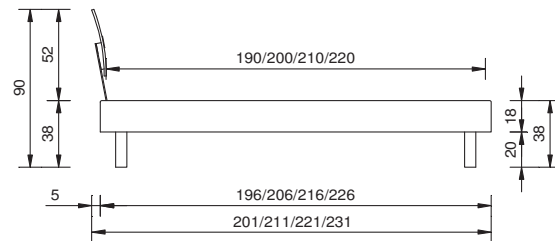

livorno plus

Material / Farben

MDF ummantelt in weiss, dunkelgrau, schwarz und Holz-
nachbildungen Ahorn, Buche, Sonoma Eiche
MDF in RAL-Farben matt lackiert

Breiten

90 / 100 / 120 / 140 / 160 / 180 / 200 cm

Bettgestell

ohne Einlegerahmen

Rahmenquerschnitt

18 x 3 cm

Bautiefe

18 cm

Füsse

Eckfuss 20 cm, verchromt

matériau / couleurs

MDF revêtement en blanc, gris foncé, noir et reproductions de
bois en érable, hêtre, chêne Sonoma
MDF laqué en couleurs RAL mates

largeurs

90 / 100 / 120 / 140 / 160 / 180 / 200 cm

cadre de lit

sans sommier

section transversale du cadre

18 x 3 cm

profondeur d'emboîtement

18 cm

pieds

ped d'angle 20 cm, chromé

Seitenansicht
vue de côté