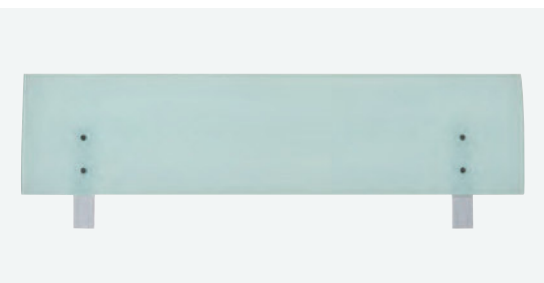

viktorija in Mattglas
viktorija en verre dépoli