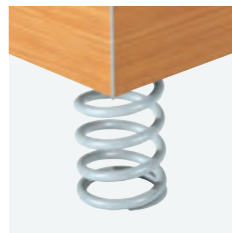

colorado mit Kopfteil fiore / colorado avec tête de lit fiore

colorado mit Kopfteil vado / colorado avec tête de lit vado

Rollen
roulette

Eckfuss verchromt
pied d'angle chromé

Eckfuss schwarz matt
pied d'angle noir mat