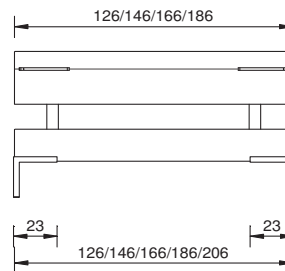

Frontansicht
vue de face