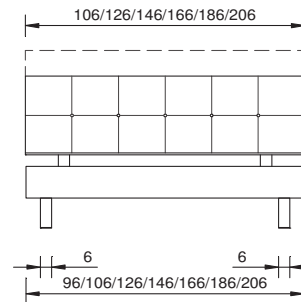

pieds

selon liste de prix

Frontansicht
vue de face