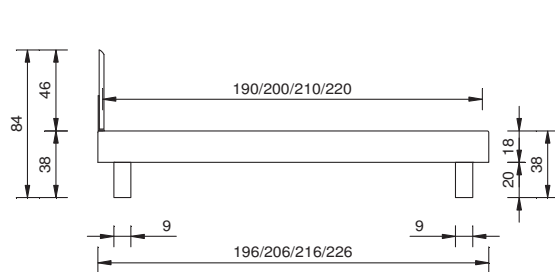

livorno plus

Material / Farben

MDF ummantelt in weiss, dunkelgrau, schwarz und Holz-
nachbildungen Ahorn, Buche, Sonoma Eiche
MDF in RAL-Farben matt lackiert

Breiten

140 / 160 / 180 / 200 cm

Bettgestell

ohne Einlegerahmen

Rahmenquerschnitt

18 x 3 cm

Bautiefe

18 cm

Füsse

Naturafuss 20 cm

matériau / couleurs

MDF revêtement en blanc, gris foncé, noir et reproductions de
bois en érable, hêtre, chêne Sonoma
MDF laqué en couleurs RAL mates

largeurs

140 / 160 / 180 / 200 cm

cadre de lit

sans sommier

section transversale du cadre

18 x 3 cm

profondeur d'emboîtement

18 cm

pieds

ped Natura 20 cm

Seitenansicht
vue de côté