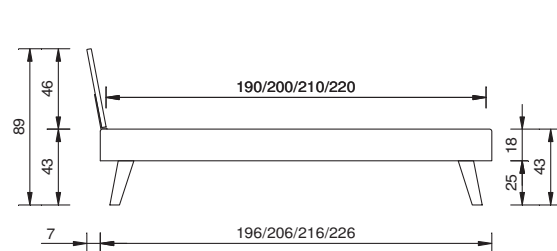

Seitenansicht
vue de côté