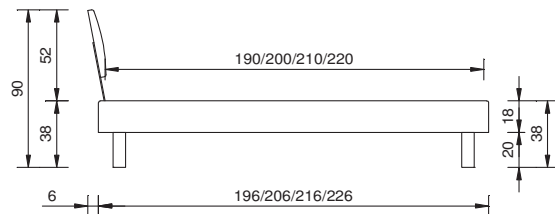

livorno plus

Material / Farben

MDF ummantelt in weiss, dunkelgrau, schwarz und Holz-
nachbildungen Ahorn, Buche, Sonoma Eiche
MDF in RAL-Farben matt lackiert

Breiten

90 / 100 / 120 / 140 / 160 / 180 / 200 cm

Bettgestell

ohne Einlegerahmen

Rahmenquerschnitt

18 x 3 cm

Bautiefe

18 cm

Füsse

gemäss Preisliste

Seitenansicht
vue de côté

Bettrahmen "livorno plus" schwarz mit Rundfüssen verchromt
Kopfteil "oledo" Kunstleder weiss, Nachttisch "genua" hochglanz weiss

cadre de lit "livorno plus" noir avec pieds ronds chromés
tête de lit "oledo" cuir artificiel blanc, table de nuit "genua" laquée blanche brillante

Seitenansicht
vue de côté