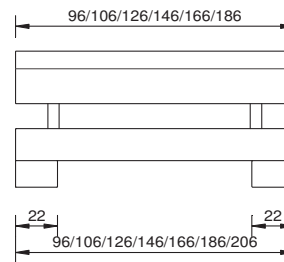

18 x 2.5 cm 15 cm

pieds

ped Genua 15 cm

Seitenansicht
vue de côté

Frontansicht
vue de face

Bettrahmen "genua" mit Genuafüssen in hochglanz weiss
Kopfteil "genua" hochglanz weiss
Nachtisch "genua" hochglanz weiss