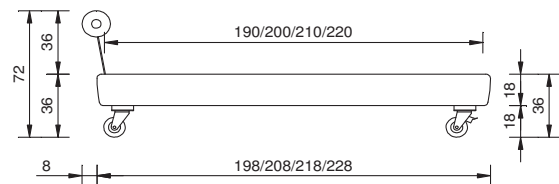

colorado

Material / Farben

MDF ummantelt in weiss, dunkelgrau, schwarz, hochglanz weiss und Holznachbildungen Ahorn, Buche, Sonoma Eiche
MDF in RAL-Farben matt lackiert

Breiten

90 / 100 / 120 / 140 / 160 / 180 / 200 cm

Bettgestell

ohne Einlegerahmen

Rahmenquerschnitt

18 x 4 cm

Bautiefen

14 / 18 cm

Füsse

gemäss Preisliste

Seitenansicht

vue de côté

Bettrahmen "colorado" weiss mit Rundfüssen alufarbig
Kopfteil "fiore" Glas pastellblau, Nachttisch "garda", Kommode "garda"

cadre de lit "colorado" blanc avec pieds ronds en couleur alu

tête de lit "fiore" verre bleu pastel, table de nuit "garda", commode "garda"

Seitenansicht

vue de côté

Bettrahmen "colorado" schwarz mit Rollen
Kopfteil "vado" alufarbig/Kunstleder schwarz, Nachttisch "garda" alu/schwarz mit Rollen

cadre de lit "colorado" noir avec roulettes

tête de lit "vado" couleur alu/cuir artificiel noir, table de nuit "garda" alu/noir avec roulettes

matériau / couleurs

MDF revêtement en blanc, gris foncé, noir, blanc brillant et reproductions de bois en érable, hêtre, chêne Sonoma
MDF laqué en couleurs RAL mates

largeurs

90 / 100 / 120 / 140 / 160 / 180 / 200 cm

cadre de lit

sans sommier

section transversale du cadre

18 x 4 cm

profondeurs d'emboîtement

14 / 18 cm

pieds

selon liste de prix

Frontansicht

vue de face

Frontansicht

vue de face