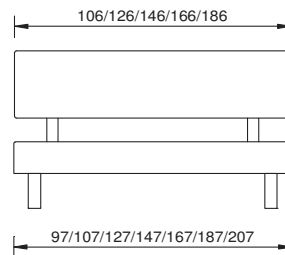

sans sommier

section transversale du cadre

18 x 3 cm

profondeur d'emboîtement

18 cm

pieds

selon liste de prix

Frontansicht
vue de face